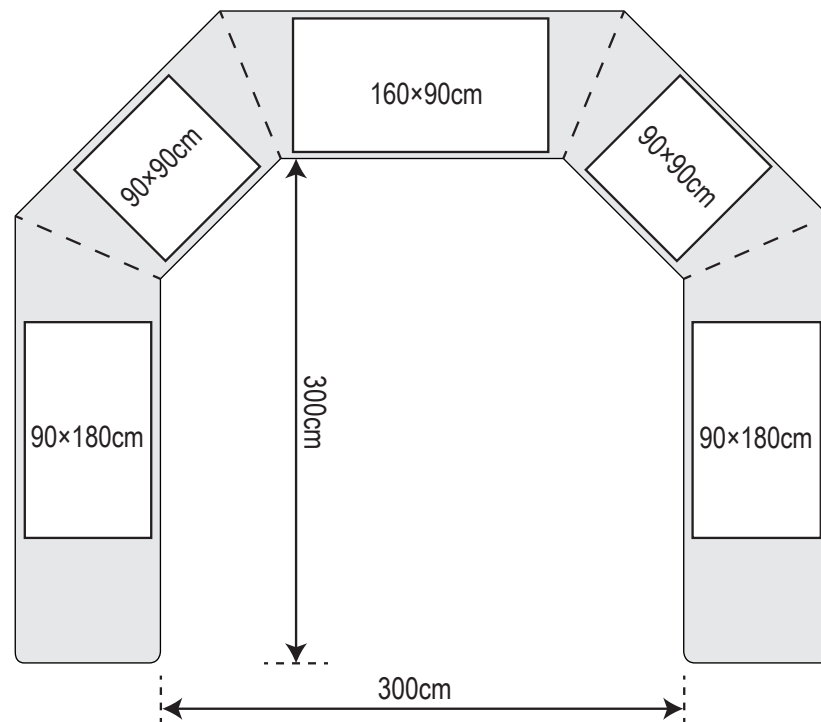

GABARIT ARCHE 3x3

BANDEROLES RECTO / VERSO

4 Obliques 90x90cm

4 Montants 180x90cm

2 Transversales 160x90cm

PVC 0,40mm

F11350	C11451	S11759
C5011	C71153	C71258
C11257	C32248	C32263
C21357	C21173	C31557
C6557	C6507	C9606
C31891	C4340	C71525
C8646	C12312	

PVC 0,45mm

F11350	C11451	C11441
C31891	C4340	C5011
S11759	C21152	C21357
C6557	C71153	C71258
C21173	C31557	
C8646	C9606	

RECTO

VERSO