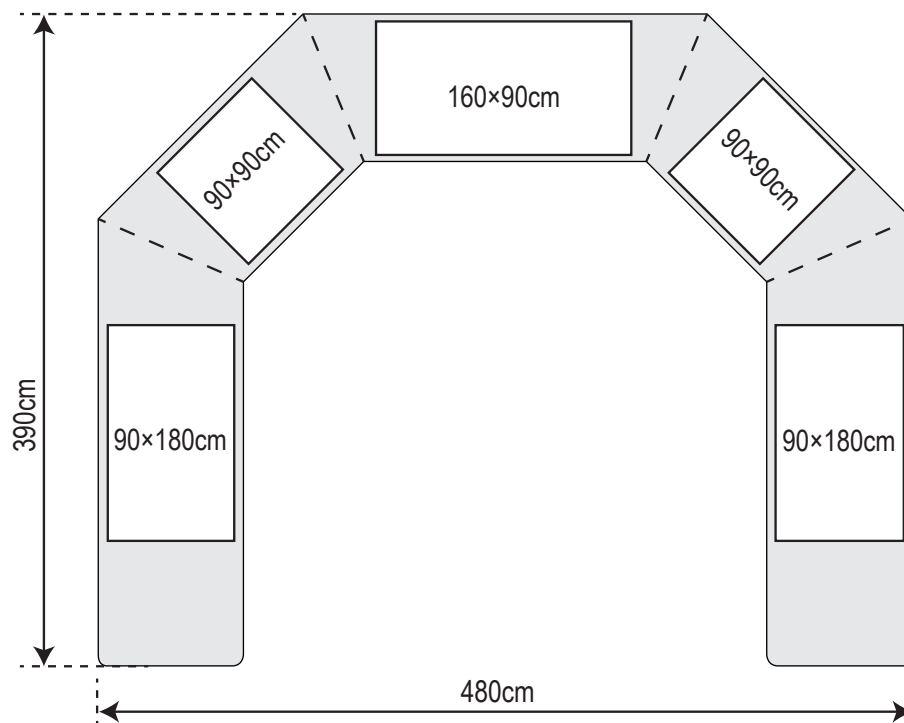

GABARIT ARCHE 3x3

BANDEROLES RECTO / VERSO

4 Obliques 90x90cm

4 Montants 180x90cm

2 Transversales 160x90cm

PVC 0,40mm

F11350	C11451	S11759
C5011	C71153	C71258
C11257	C32248	C32263
C21357	C21173	C31557
C6557	C6507	C9606
C31891	C4340	C71525
C8646	C12312	

PVC 0,45mm

F11350	C11451	C11441
C31891	C4340	C5011
S11759	C21152	C21357
C6557	C71153	C71258
C21173	C31557	
C8646	C9606	

RECTO

VERSO