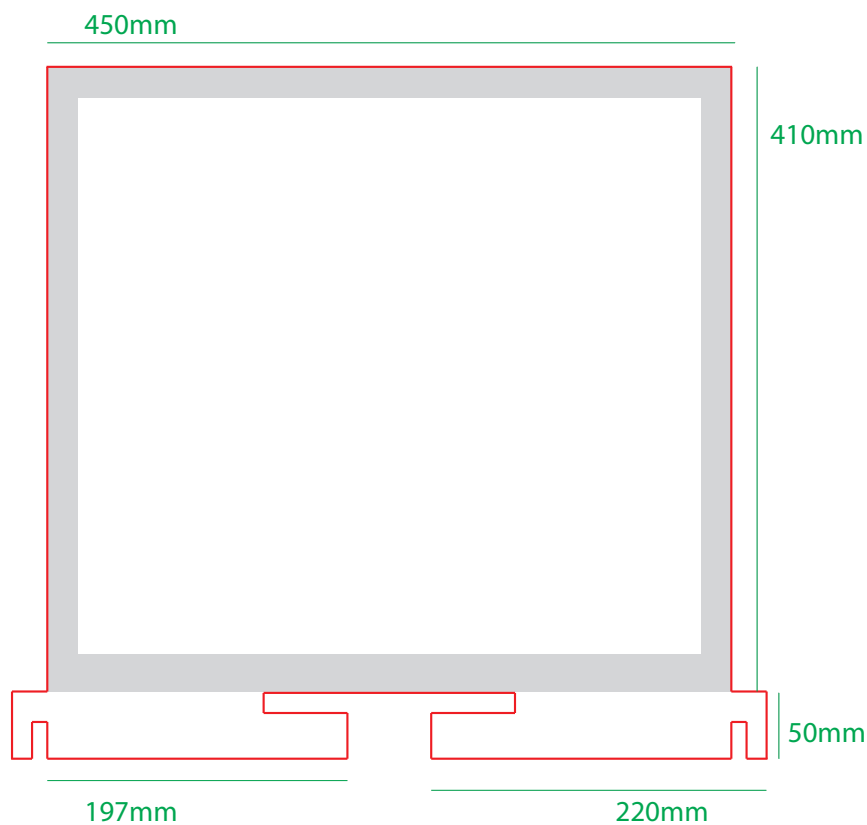

Tracé de découpe

Meuble TOKYO

Bikom

Légende :

— Tracé

— Côtes

■ Limites du visuel

Insérez votre visuel à l'intérieur de la zone grisée

■ = 20mm

FRONTON HAUT

Dimensions visuel : 409(l)x365(h)mm
(Comprenant les zones grisées)

FRONTON BAS

Dimensions visuel : 363(l)x361(h)mm
(Comprenant les zones grisées)